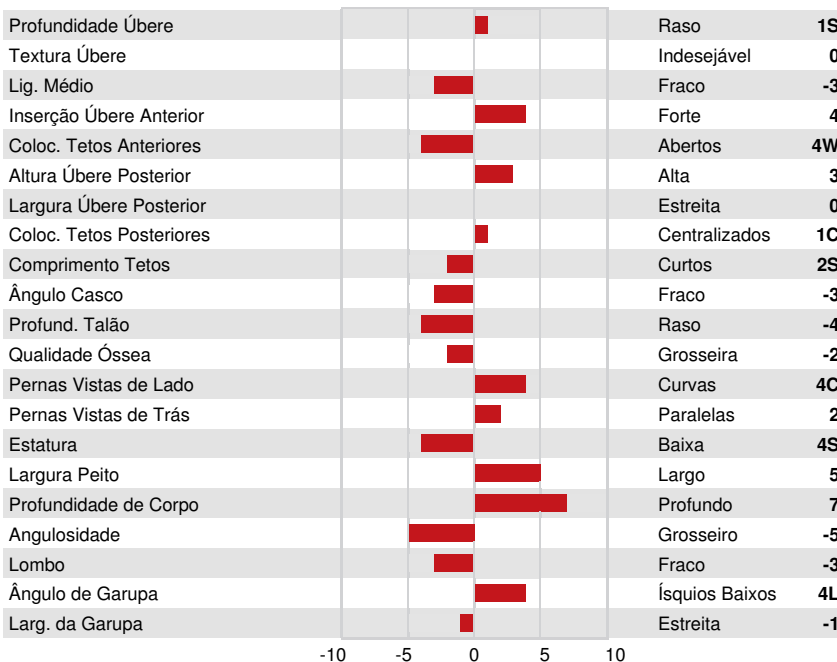

DE-SU 521 BOOKEM
VAL-BISSON SHOTTLE IMELDA EX-91-6YR-CAN 11*
PICSTON SHOTTLE
VAL-BISSON GOLDWYN MAYA VG-88-6YR-CAN 42*
BRAEDALE GOLDWYN
VAL-BISSON FINLEY DREAM VG-87-6YR-CAN 14*

GLPI +2753 PRO$ 52

EX-90-CAN DPF RDF BLF BYF CVF HH1F HH2F HH3F HH4F HH5C HH6F HCDF HMWF

Reg. #: HOCANM107083965 aAa: 324165 AVM: 234,246
Nasc: 07/05/2011 Kappa Caseína: AA Beta Caseína: A2A2

PRODUÇÃO 54 Rebanhos 89 Filhas 97% Rep. GEBV 26* APR

Leite kg -247	Gordura kg -40	Gordura % -0.26	Proteína kg -4	Proteína % +0.03
Velocidade Ordenha 86	Temperamento 101	Eficiência em Metano 102	Eficiência Alimentar 95	BMR 102

Média das Filhas Leite **11,862 kg** Gordura **458 kg** Proteína **384 kg**

SAÚDE e REPRODUÇÃO Immunity **97**

Perm. Rebanho	104	Imunidade das Vitelas	100
C.S.	106	Facilidade de Parto	99
Fertilidade Filhas	101	Facilidade de Parto das Filhas	102
Escore de Condição Corporal	103	Resistência Doença Metabólica	95
Resistência a Mamites	104	Calf Health	101
Persistência Lactação	102		

CONFORMAÇÃO 40 Rebanhos 76 Filhas 94% Rep. GEBV 26* APR

Conformação	3	Força Leiteira	2
Sistema Mamário	3	Garupa	1
Pernas & Pés	2	% B+ ou Melhor	59

VAL-BISSON SHOTTLE IMELDA